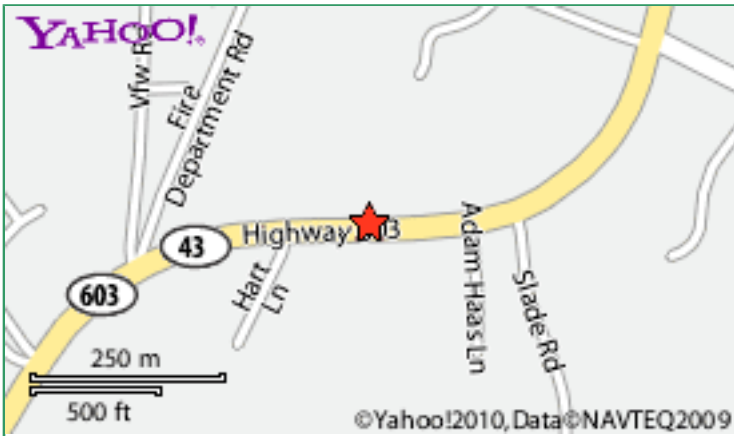

### Lock - Up Self Storage

16425 Hwy 603

Kiln, MS 39556

(228) 586-0306

Website: N/A

E-Mail: N/A

## Map